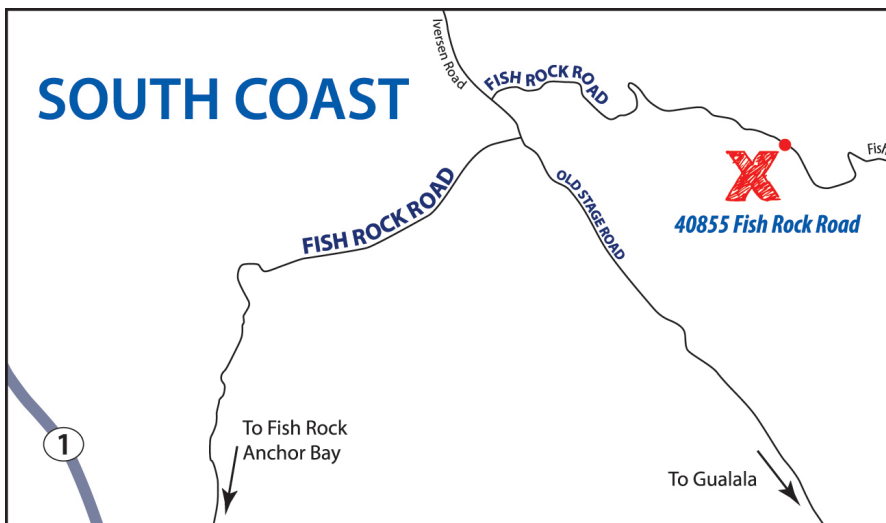

CRV Recompra

Operamos un programa de recompra de contenedores de bebidas con valor de reembolso de California (CRV) en las estaciones de transferencia Willits y Laytonville.

Los artículos calificados deben estar etiquetados: **California Redemption Value, CA Redemption Value, California Cash Refund, or CA Cash Refund.**

Los artículos elegibles incluyen envases de bebidas de vidrio, plástico, aluminio y bimetálicos, y envases de bebidas tipo bag-in-box, bolsas multicapa, bolsas de plástico y cajas de cartón para vino y licores destilados.